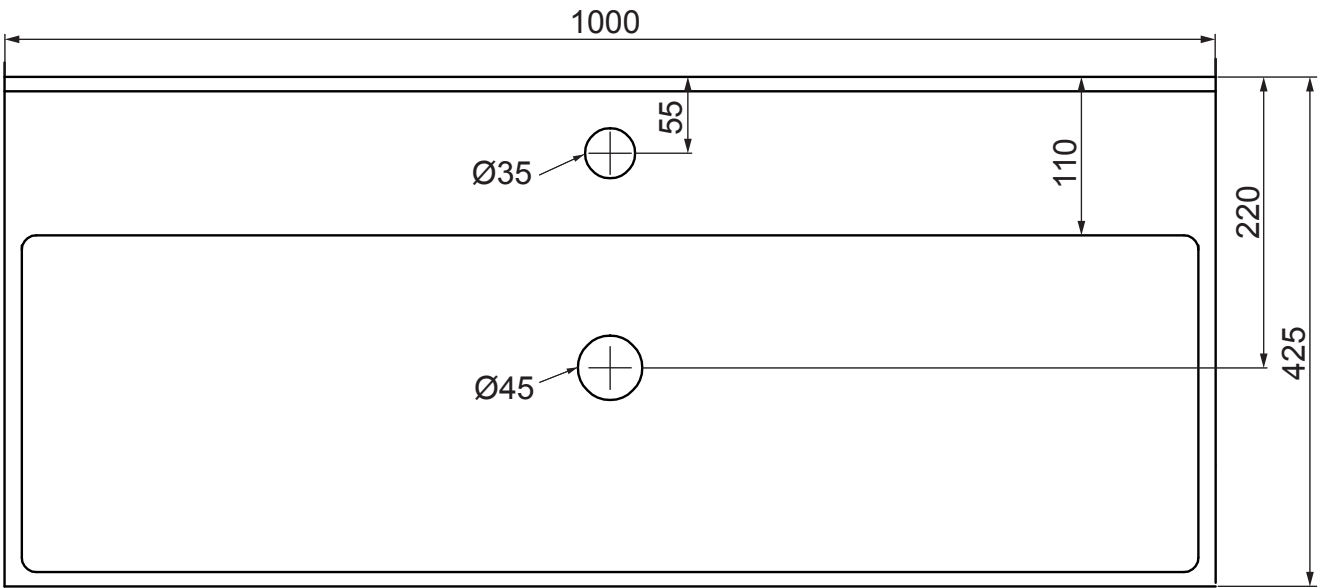

# NORO<sup>®</sup>

(mm)

RELOUNGE  
1000